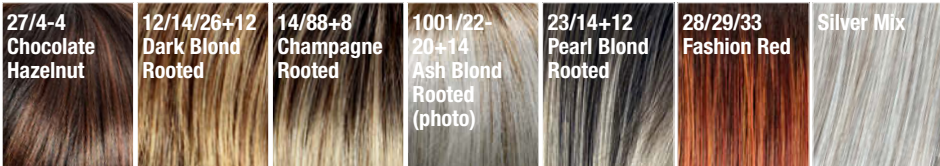

(IT)

Nuovi modelli, colori di tendenza e stili di moda:

Nella nostra collezione SUN ci aspetta un assortimento elegante di modelli in tessitura così come modelli con mono-part e uno sottile lace-front per un'apparenza particolarmente naturale. La collezione ispira con i vari esemplari modelli Ready to wear. Tagli corti sfacciati, tagli a caschetto e lunghezze da sogno – La scelta è unica. La raffinata cartella colori con le tonalità preferite rende la selezione perfetta.

Hair
Philosophie

				NEW 	NEW 	
<i>SUN Cover</i> ***+SLF 27/4-4 Seite 23	<i>SUN Date</i> ** 14/88+8 Seite 12	<i>SUN Disc</i> ** L22+4 Seite 13	<i>SUN Easy</i> *** 27/4-4 Seite 11	<i>SUN Extra</i> ** 14/88+8 Seite 8	<i>SUN Fresh</i> ** 16/23+12 Seite 6	<i>SUN Go</i> *** 14/88+8 Seite 20
	NEW 					NEW 
<i>SUN Grace</i> *** 20/27/22H+8 Seite 21	<i>SUN Hip</i> **+LF 17/240B Seite 7	<i>SUN Lady</i> ** 14/26+12 Seite 22	<i>SUN Limit</i> *** 23/25+12 Seite 13	<i>SUN Lizzy</i> ** 101/51+6 Seite 14	<i>SUN Look</i> ** 12/14/26+12 Seite 22	<i>SUN Mora Lace</i> **+LF 10/KB88/8 Seite 10
						NEW 
<i>SUN Page</i> **+LFS 27/4-4 Seite 18	<i>SUN Pixie</i> ** 28/29-6+6 Seite 19	<i>SUN Play</i> *** L22+4 Seite 14	<i>SUN Point</i> ** 8/27-6 Seite 11	<i>SUN Power</i> ***+SLF 27/4-4 Seite 23	<i>SUN Pretty</i> *** 8/6/27 Seite 17	<i>SUN Romy</i> ** 101/51+6 Seite 9
NEW 						
<i>SUN Seven</i> ** 1001/22-20+14 Seite 4	<i>SUN Snap</i> ***+SLF 14/88+8 Seite 5	<i>SUN Stay</i> **+LF L22+4 Seite 20	<i>SUN Tape</i> ***+LF 10/16/27+10 Seite 15	<i>SUN Vega</i> *** L22+4 Seite 15	<i>SUN Vicky</i> ** 12/14/26+12 Seite 16	<i>SUN Vista</i> ** 130/29-30 Seite 19

1001/22-20+14
Ash Blond Rooted

SUN Seven **

14/88+8
Champagne Rooted

SUN Snap **+SLF

1B Black	4/6 Dark Brown	27/4-4 Chocolate Hazelnut							
10/16/27+10 Bernstein Rooted	12/14/26+12 Dark Blond Rooted	14/88+8 Champagne Rooted (photo)	23/14-14 Sandy Blond Mix	L22+4 Light Blond Rooted	28/29-135+33 Hot Flame	33/130/2 Auburn Mix	305K Snow Mix	101/51+6 Silver	