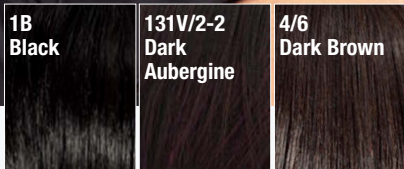

Hair
Philosophie

				NEW 	NEW 	
<i>SUN Cover</i> ***+SLF 27/4-4 Seite 23	<i>SUN Date</i> ** 14/88+8 Seite 12	<i>SUN Disc</i> ** L22+4 Seite 13	<i>SUN Easy</i> *** 27/4-4 Seite 11	<i>SUN Extra</i> ** 14/88+8 Seite 8	<i>SUN Fresh</i> ** 16/23+12 Seite 6	<i>SUN Go</i> *** 14/88+8 Seite 20
	NEW 					NEW 
<i>SUN Grace</i> *** 20/27/22H+8 Seite 21	<i>SUN Hip</i> **+LF 17/240B Seite 7	<i>SUN Lady</i> ** 14/26+12 Seite 22	<i>SUN Limit</i> *** 23/25+12 Seite 13	<i>SUN Lizzy</i> ** 101/51+6 Seite 14	<i>SUN Look</i> ** 12/14/26+12 Seite 22	<i>SUN Mora Lace</i> **+LF 10/KB88/8 Seite 10
						NEW 
<i>SUN Page</i> **+LFS 27/4-4 Seite 18	<i>SUN Pixie</i> ** 28/29-6+6 Seite 19	<i>SUN Play</i> *** L22+4 Seite 14	<i>SUN Point</i> ** 8/27-6 Seite 11	<i>SUN Power</i> ***+SLF 27/4-4 Seite 23	<i>SUN Pretty</i> *** 8/6/27 Seite 17	<i>SUN Romy</i> ** 101/51+6 Seite 9
NEW 						
<i>SUN Seven</i> ** 1001/22-20+14 Seite 4	<i>SUN Snap</i> ***+SLF 14/88+8 Seite 5	<i>SUN Stay</i> **+LF L22+4 Seite 20	<i>SUN Tape</i> ***+LF 10/16/27+10 Seite 15	<i>SUN Vega</i> *** L22+4 Seite 15	<i>SUN Vicky</i> ** 12/14/26+12 Seite 16	<i>SUN Vista</i> ** 130/29-30 Seite 19

1001/22-20+14
Ash Blond Rooted

SUN Seven **

14/88+8
Champagne Rooted

SUN Snap **+SLF

1B Black	4/6 Dark Brown	27/4-4 Chocolate Hazelnut							
10/16/27+10 Bernstein Rooted	12/14/26+12 Dark Blond Rooted	14/88+8 Champagne Rooted (photo)	23/14-14 Sandy Blond Mix	L22+4 Light Blond Rooted	28/29-135+33 Hot Flame	33/130/2 Auburn Mix	305K Snow Mix	101/51+6 Silver	

16/23+12
Champagne Mix

17/240B
Light Hazelnut

 1B Black	 4/6 Dark Brown	 8/16+2 Amaretto & Cream				
 R8/26 Caramel with Sun	 17/240B Light Hazelnut (photo)	 20R/22H+14 Danish Blond Rooted	 27/60F+8 Biscuit Blond Rooted	 133/900F Aubergine	 9/61/K66#6 Smoky Grey	 R4/60/101 Snow Mix