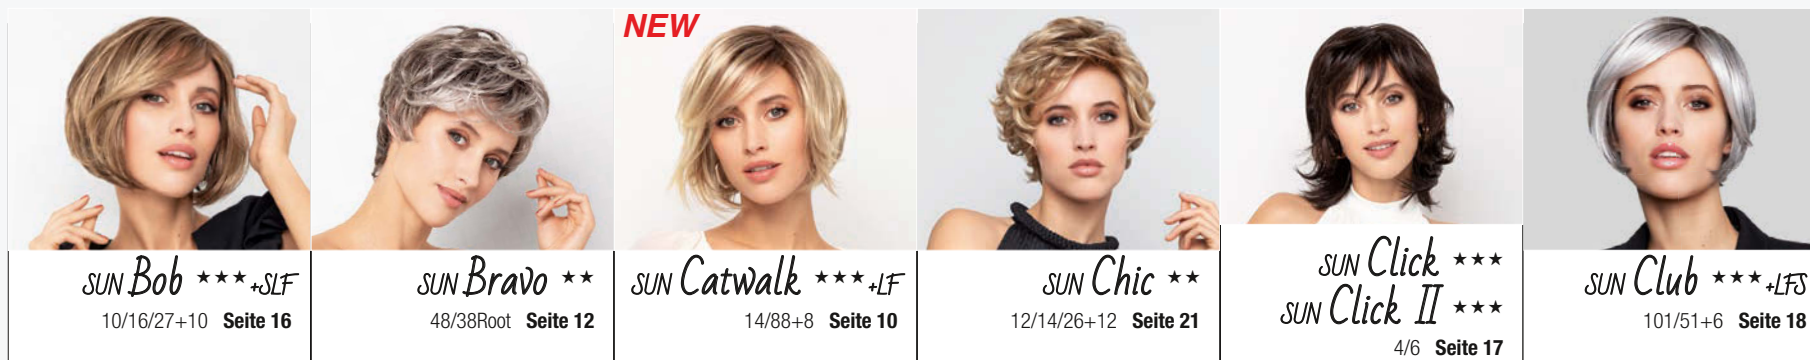

(ES)

Nuevos modelos, colores de tendencia actuales y estilos de moda.

Nuestra colección SUN ofrece una elegante selección de modelos a maquina abierto (Tresse) así como modelos con parte de monofilamento y un fino tul para una apariencia particularmente natural. La colección impresiona por su variación única de fantásticos modelos prêt-à-porter. Atrevidos modelos cortos, precisos en media melena o largos de ensueño: ¡la variedad es única! La sofisticada paleta de colores con los tonos más populares hace que la elección sea perfecta.

(IT)

Nuovi modelli, colori di tendenza e stili di moda:

Nella nostra collezione SUN ci aspetta un assortimento elegante di modelli in tessitura così come modelli con mono-part e uno sottile lace-front per un'apparenza particolarmente naturale. La collezione ispira con i vari esemplari modelli Ready to wear. Tagli corti sfacciati, tagli a caschetto e lunghezze da sogno – La scelta è unica. La raffinata cartella colori con le tonalità preferite rende la selezione perfetta.

Hair
Philosophie