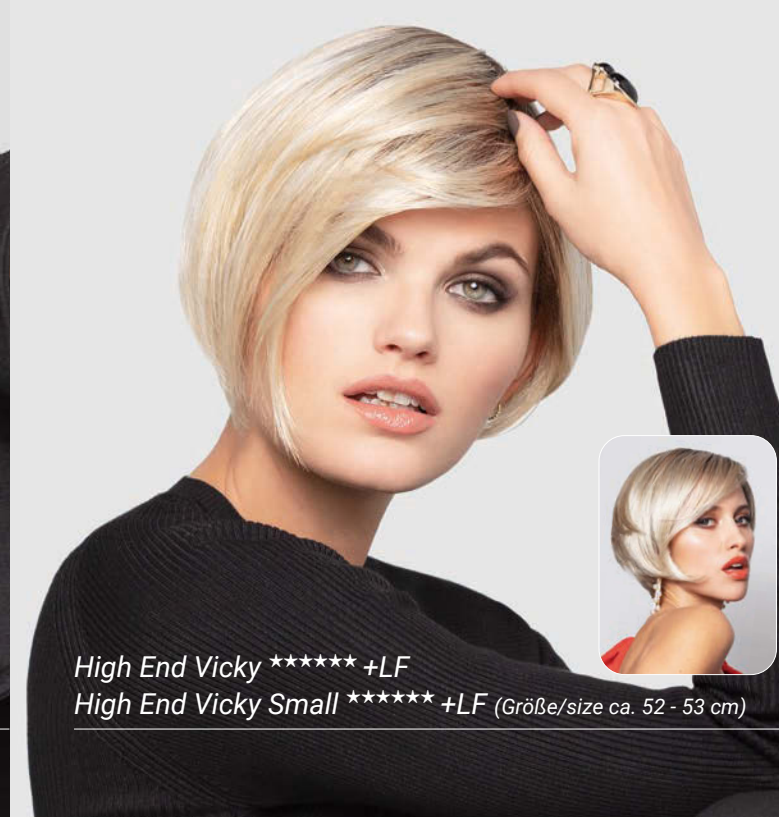

★ ★ ★ ★ ★ ★ ★ ★ ★ ★ ★ ★ ★ ★ ★ ★

SIMPLY THE BEST!

HIGH-END COMFORT
COLLECTION 2021/2022

www.gisela-mayer.com

High End Tonia Long ***** +LF

High End Como Lace Short ***** +LF

Lady Moño Lace Deluxe Volume ***** +LF

Tropical Mono Lace Deluxe Super ***** +LF

Catwalk Deluxe Super ***** +LF (Größe/size ca. 53 cm)
Catwalk Deluxe Super Large ***** +LF (Größe/size ca. 57,5 cm)

High End Vicky ***** +LF
High End Vicky Small ***** +LF (Größe/size ca. 52 - 53 cm)