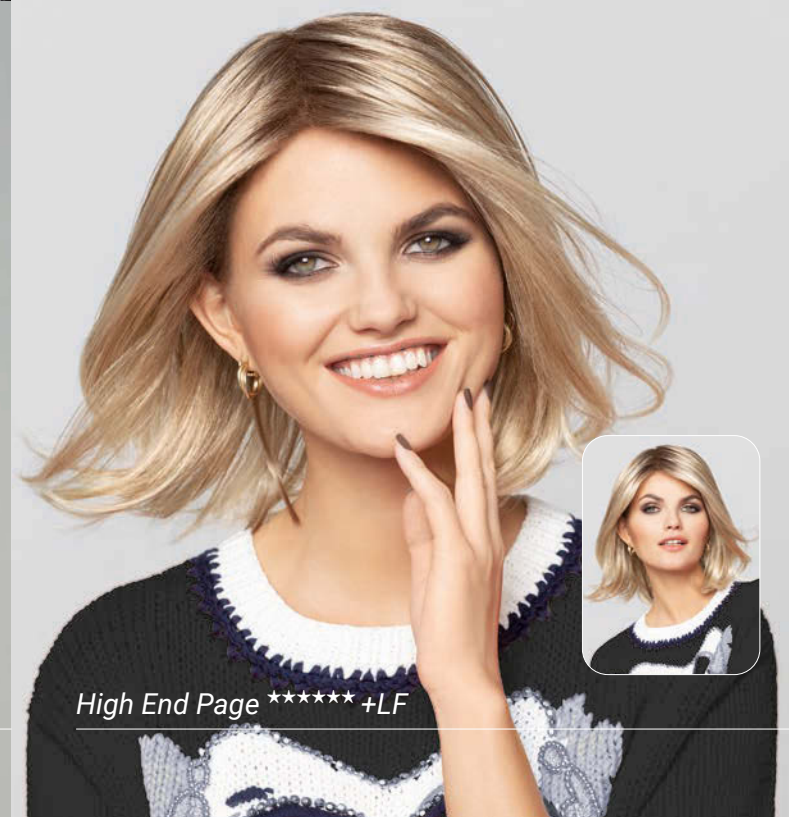

Tropical Mono Lace Deluxe Super ***** +LF

Catwalk Deluxe Super ***** +LF (Größe/size ca. 53 cm)
Catwalk Deluxe Super Large ***** +LF (Größe/size ca. 57,5 cm)

High End Vicky ***** +LF
High End Vicky Small ***** +LF (Größe/size ca. 52 - 53 cm)

High End Pauline Lace Short ***** +LF

High End Sharon ***** +LF
High End Sharon Large ***** +LF (Größe/size ca. 57,5 cm)

Ginger Mono Lace Deluxe ***** +LF
Ginger Mono Lace Deluxe Small ***** +LF (Größe/size ca. 52-53 cm)
Ginger Mono Lace Deluxe Large ***** +LF (Größe/size ca. 57,5 cm)