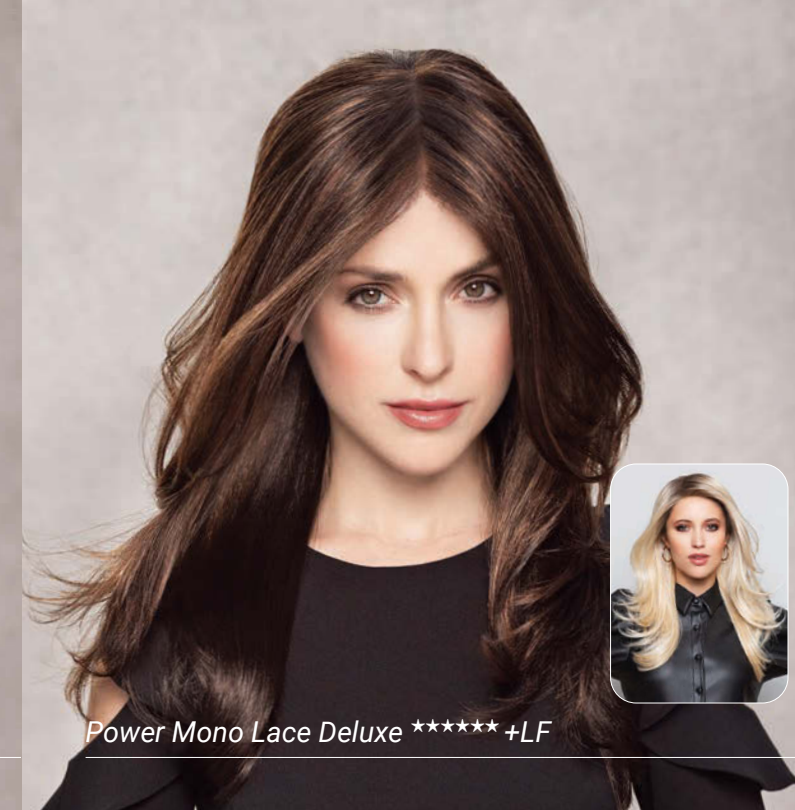

High End Long Page *****+LF

High End Star *****+LF

Power Mono Lace Deluxe *****+LF

High End Celine *****+LF (Größe/size ca. 52 - 53 cm)

MH
MAYER
HAIR
HAIR COLLECTION

Gisela Mayer Partner

High End Power Lace *****+LF

Zara Mono Lace Deluxe *****+LF
Zara Mono Lace Deluxe Small *****+LF (Größe/size ca. 51 cm)

Nina Mono Lace Deluxe *****+LF
Nina Mono Deluxe Large *****+LF (Größe/size ca. 57,5 cm)

Society Mono Lace Long Deluxe *****+LF

High End Pauline Lace Short ***** +LF

High End Sharon ***** +LF
High End Sharon Large ***** +LF (Größe/size ca. 57,5 cm)

Ginger Mono Lace Deluxe ***** +LF
Ginger Mono Lace Deluxe Small ***** +LF (Größe/size ca. 52-53 cm)
Ginger Mono Lace Deluxe Large ***** +LF (Größe/size ca. 57,5 cm)