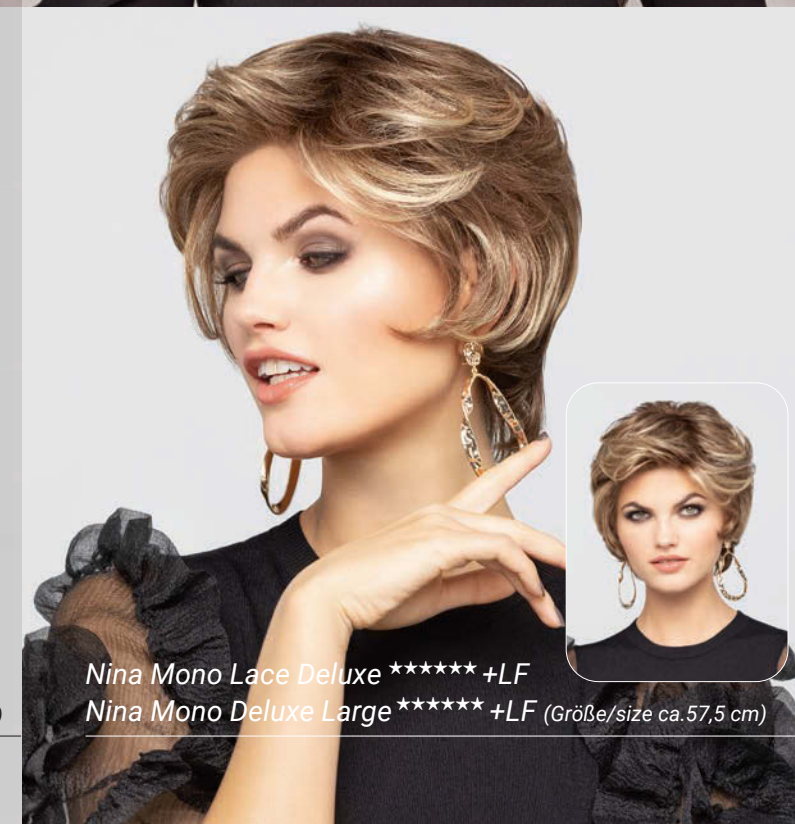

High End Long Page *****+LF

High End Star *****+LF

Power Mono Lace Deluxe *****+LF

High End Celine *****+LF (Größe/size ca. 52 - 53 cm)

MH
MAYER
HAIR
HAIR COLLECTION

Gisela Mayer Partner

High End Power Lace *****+LF

Zara Mono Lace Deluxe *****+LF
Zara Mono Lace Deluxe Small *****+LF (Größe/size ca. 51 cm)

Nina Mono Lace Deluxe *****+LF
Nina Mono Deluxe Large *****+LF (Größe/size ca. 57,5 cm)

Society Mono Lace Long Deluxe *****+LF

Tropical Mono Lace Deluxe Super ***** +LF

Catwalk Deluxe Super ***** +LF (Größe/size ca. 53 cm)
Catwalk Deluxe Super Large ***** +LF (Größe/size ca. 57,5 cm)

High End Vicky ***** +LF
High End Vicky Small ***** +LF (Größe/size ca. 52 - 53 cm)

High End Pauline Lace Short ***** +LF

High End Sharon ***** +LF
High End Sharon Large ***** +LF (Größe/size ca. 57,5 cm)

Ginger Mono Lace Deluxe ***** +LF
Ginger Mono Lace Deluxe Small ***** +LF (Größe/size ca. 52-53 cm)
Ginger Mono Lace Deluxe Large ***** +LF (Größe/size ca. 57,5 cm)