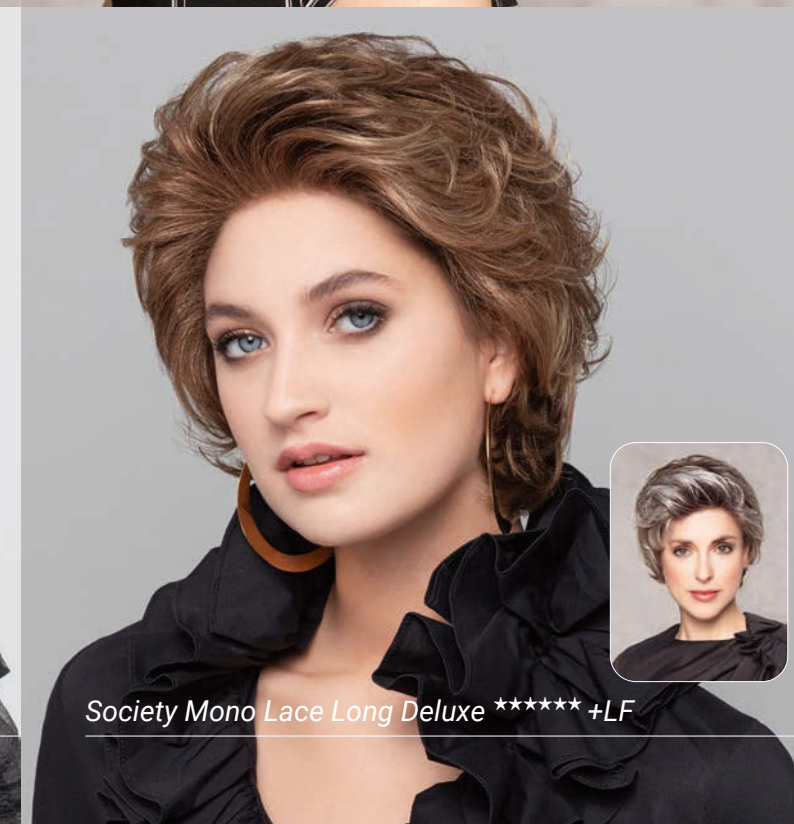

High End Long Page *****+LF

High End Star *****+LF

Power Mono Lace Deluxe *****+LF

High End Celine *****+LF (Größe/size ca. 52 - 53 cm)

MH
MAYER
HAIR
HAIR COLLECTION

Gisela Mayer Partner

High End Power Lace *****+LF

Zara Mono Lace Deluxe *****+LF
Zara Mono Lace Deluxe Small *****+LF (Größe/size ca. 51 cm)

Nina Mono Lace Deluxe *****+LF
Nina Mono Deluxe Large *****+LF (Größe/size ca. 57,5 cm)

Society Mono Lace Long Deluxe *****+LF

High End Pauline Lace Short ***** +LF

High End Sharon ***** +LF
High End Sharon Large ***** +LF (Größe/size ca. 57,5 cm)

Ginger Mono Lace Deluxe ***** +LF
Ginger Mono Lace Deluxe Small ***** +LF (Größe/size ca. 52-53 cm)
Ginger Mono Lace Deluxe Large ***** +LF (Größe/size ca. 57,5 cm)