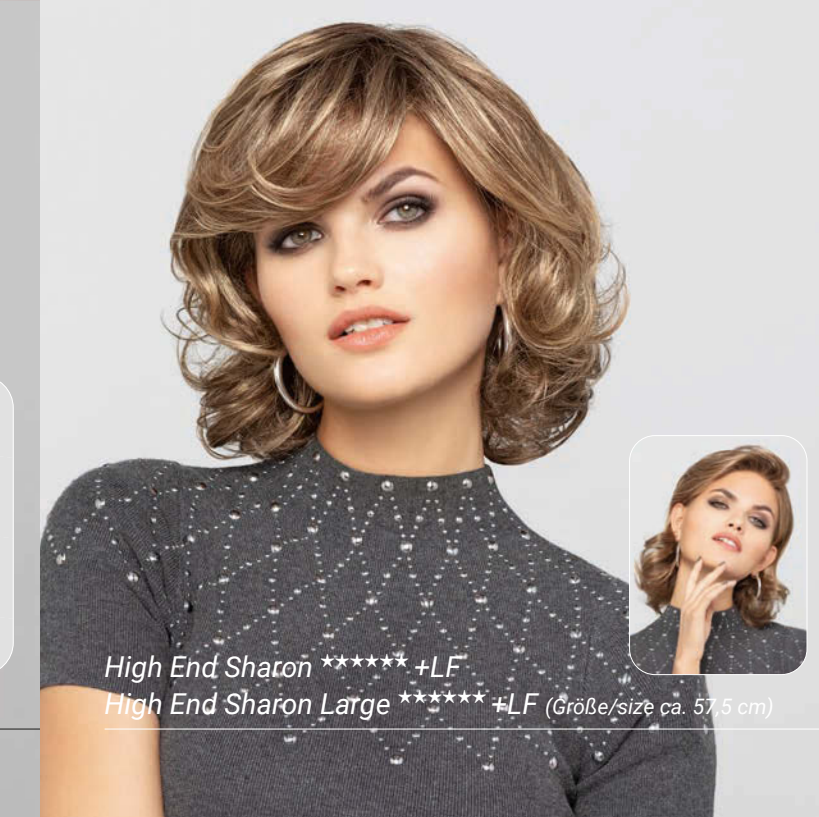

Tropical Mono Lace Deluxe Super ***** +LF

Catwalk Deluxe Super ***** +LF (Größe/size ca. 53 cm)
Catwalk Deluxe Super Large ***** +LF (Größe/size ca. 57,5 cm)

High End Vicky ***** +LF
High End Vicky Small ***** +LF (Größe/size ca. 52 - 53 cm)

High End Pauline Lace Short ***** +LF

High End Sharon ***** +LF
High End Sharon Large ***** +LF (Größe/size ca. 57,5 cm)

Ginger Mono Lace Deluxe ***** +LF
Ginger Mono Lace Deluxe Small ***** +LF (Größe/size ca. 52-53 cm)
Ginger Mono Lace Deluxe Large ***** +LF (Größe/size ca. 57,5 cm)