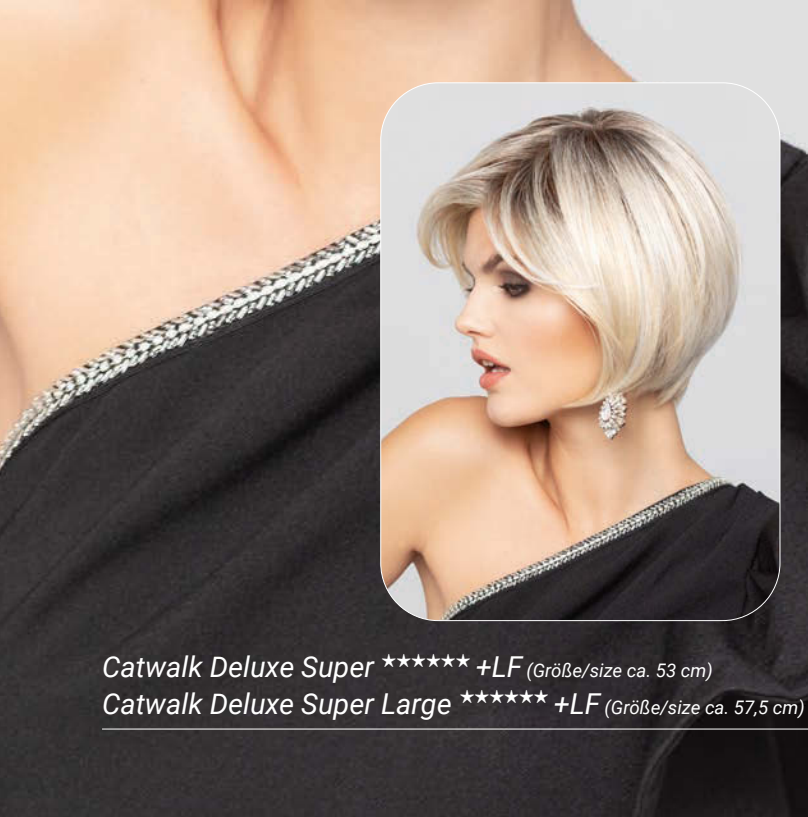

★ ★ ★ ★ ★ ★ ★ ★ ★ ★ ★ ★ ★ ★ ★ ★

SIMPLY THE BEST!

HIGH-END COMFORT
COLLECTION 2021/2022

www.gisela-mayer.com

High End Tonia Long ***** +LF

High End Como Lace Short ***** +LF

Lady Moño Lace Deluxe Volume ***** +LF

Tropical Mono Lace Deluxe Super ***** +LF

Catwalk Deluxe Super ***** +LF (Größe/size ca. 53 cm)
Catwalk Deluxe Super Large ***** +LF (Größe/size ca. 57,5 cm)

High End Vicky ***** +LF
High End Vicky Small ***** +LF (Größe/size ca. 52 - 53 cm)