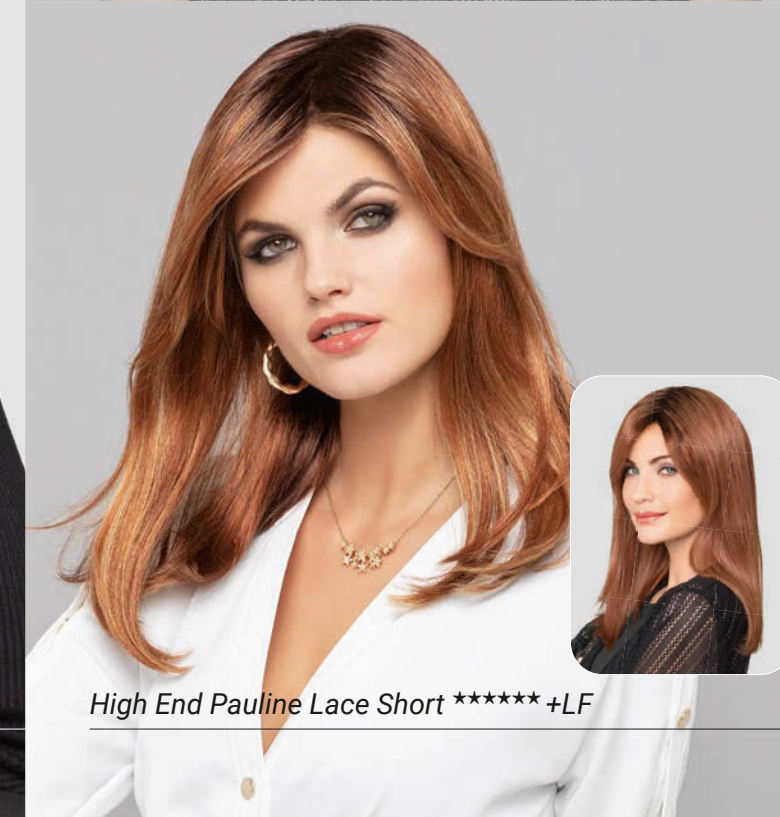

Zara Mono Lace Deluxe *****+LF
Zara Mono Lace Deluxe Small *****+LF (Größe/size ca. 51 cm)

Nina Mono Lace Deluxe *****+LF
Nina Mono Deluxe Large *****+LF (Größe/size ca. 57,5 cm)

Society Mono Lace Long Deluxe *****+LF

★ ★ ★ ★ ★ ★ ★ ★ ★ ★ ★ ★ ★ ★ ★ ★

SIMPLY THE BEST!

HIGH-END COMFORT
COLLECTION 2021/2022

www.gisela-mayer.com

High End Tonia Long ***** +LF

High End Como Lace Short ***** +LF

Lady Moño Lace Deluxe Volume ***** +LF

Tropical Mono Lace Deluxe Super ***** +LF

Catwalk Deluxe Super ***** +LF (Größe/size ca. 53 cm)
Catwalk Deluxe Super Large ***** +LF (Größe/size ca. 57,5 cm)

High End Vicky ***** +LF
High End Vicky Small ***** +LF (Größe/size ca. 52 - 53 cm)

High End Pauline Lace Short ***** +LF

High End Sharon ***** +LF
High End Sharon Large ***** +LF (Größe/size ca. 57,5 cm)

Ginger Mono Lace Deluxe ***** +LF
Ginger Mono Lace Deluxe Small ***** +LF (Größe/size ca. 52-53 cm)
Ginger Mono Lace Deluxe Large ***** +LF (Größe/size ca. 57,5 cm)