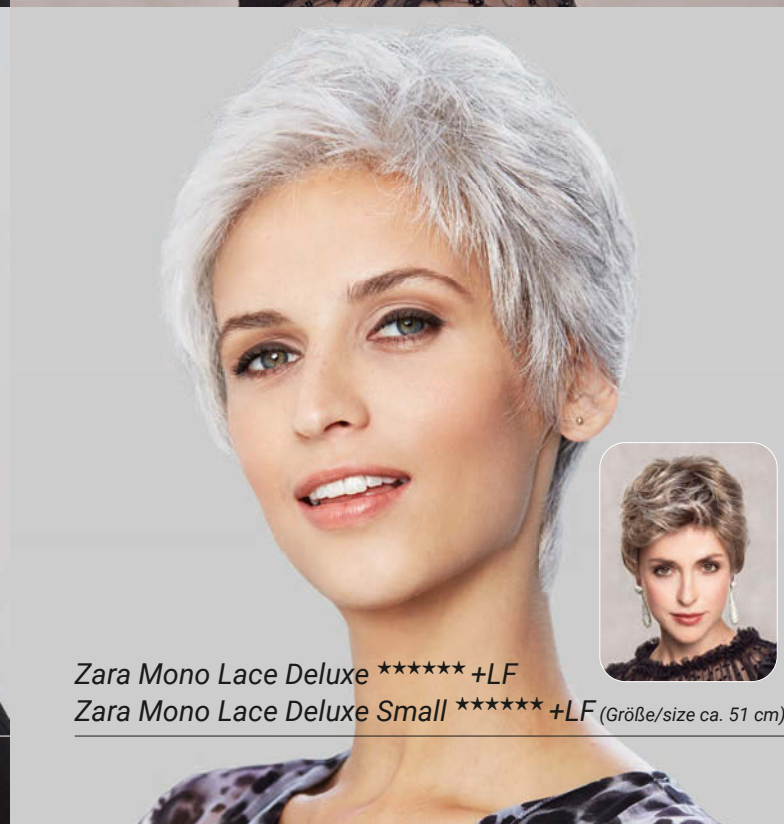

High End Long Page *****+LF

High End Star *****+LF

Power Mono Lace Deluxe *****+LF

High End Celine *****+LF (Größe/size ca. 52 - 53 cm)

MH
MAYER
HAIR
HAIR COLLECTION

Gisela Mayer Partner

High End Power Lace *****+LF

Zara Mono Lace Deluxe *****+LF
Zara Mono Lace Deluxe Small *****+LF (Größe/size ca. 51 cm)

Nina Mono Lace Deluxe *****+LF
Nina Mono Deluxe Large *****+LF (Größe/size ca. 57,5 cm)

Society Mono Lace Long Deluxe *****+LF

High End Pauline Lace Short ***** +LF

High End Sharon ***** +LF
High End Sharon Large ***** +LF (Größe/size ca. 57,5 cm)

Ginger Mono Lace Deluxe ***** +LF
Ginger Mono Lace Deluxe Small ***** +LF (Größe/size ca. 52-53 cm)
Ginger Mono Lace Deluxe Large ***** +LF (Größe/size ca. 57,5 cm)