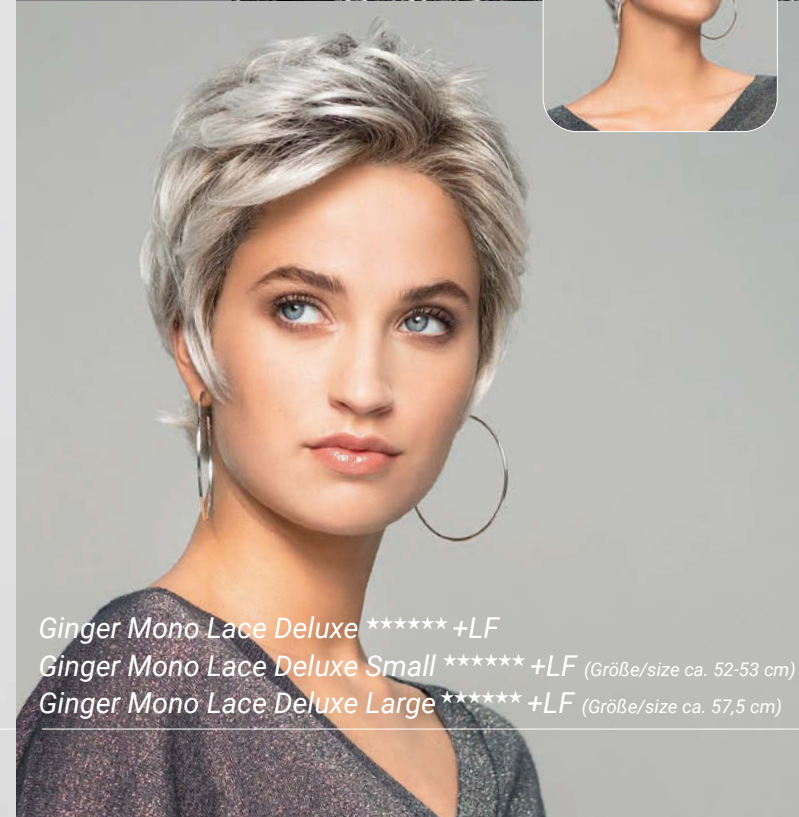

Tropical Mono Lace Deluxe Super ***** +LF

Catwalk Deluxe Super ***** +LF (Größe/size ca. 53 cm)
Catwalk Deluxe Super Large ***** +LF (Größe/size ca. 57,5 cm)

High End Vicky ***** +LF
High End Vicky Small ***** +LF (Größe/size ca. 52 - 53 cm)

High End Pauline Lace Short ***** +LF

High End Sharon ***** +LF
High End Sharon Large ***** +LF (Größe/size ca. 57,5 cm)

Ginger Mono Lace Deluxe ***** +LF
Ginger Mono Lace Deluxe Small ***** +LF (Größe/size ca. 52-53 cm)
Ginger Mono Lace Deluxe Large ***** +LF (Größe/size ca. 57,5 cm)