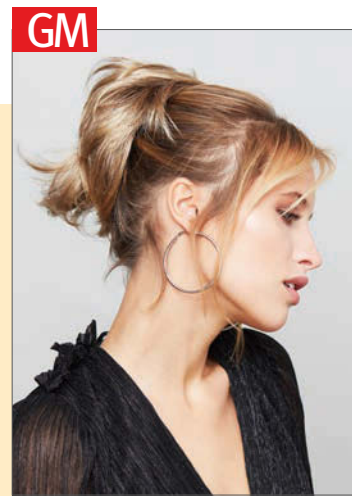

GM

Big „S“ II

2, 4, 6, 6/30, 8/25, L830 (Light Brown), 10, L12/26H (Nut Brown), **14/16T**, 14/88, L1625 (Light Brown), 22 (Platinum Blond), 25 (Gold Blond), 130, 38