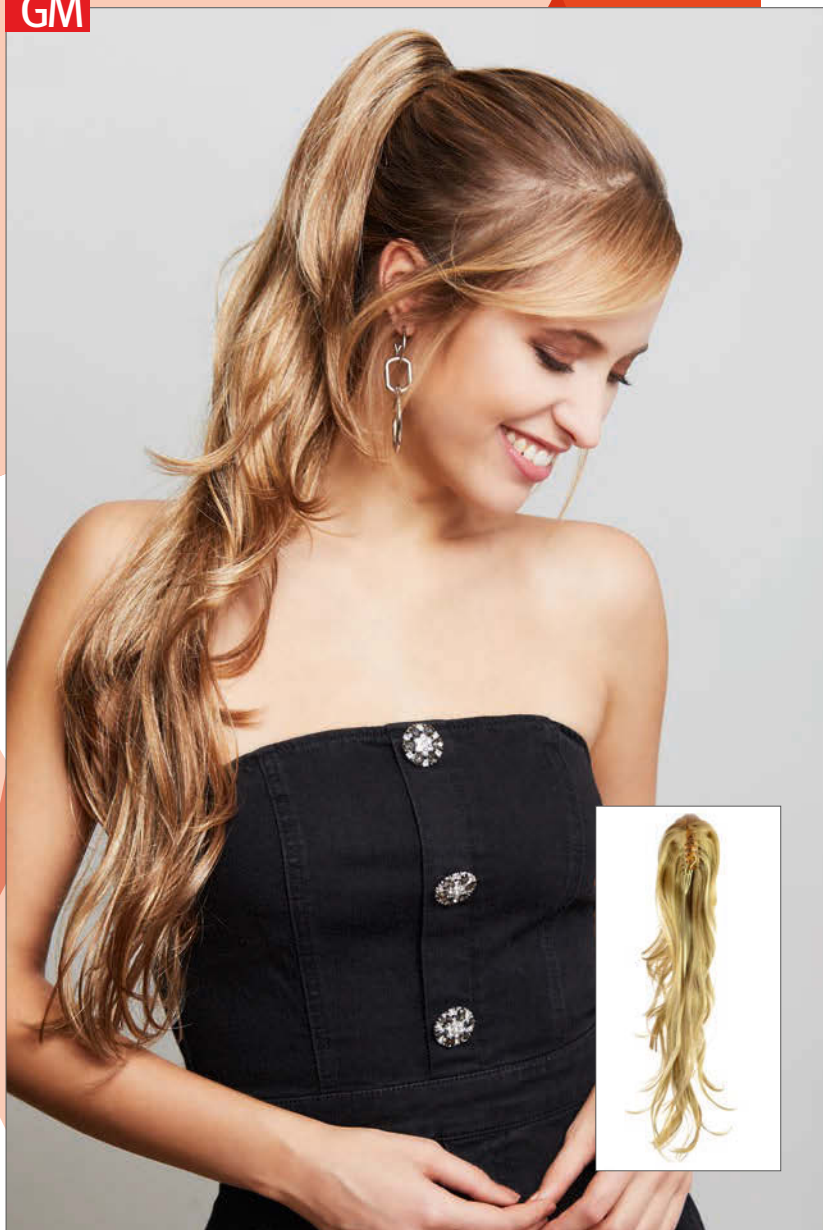

GM

L22

Jeannie Big Clip

Haarlänge: ca. 52 cm

Clip Größe/size of clip: ca. 8 cm
1B, L4, L6, R14/16T, 263R, L22

GM

Lemon

Haarlänge: ca. 67 cm