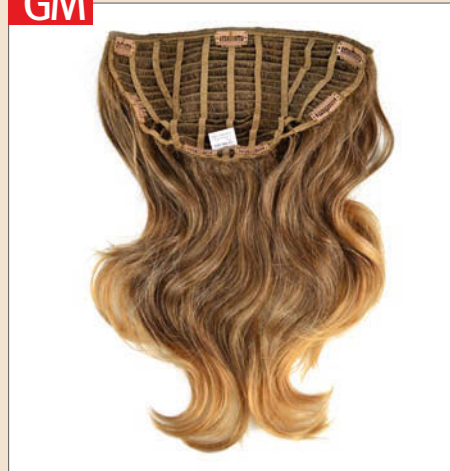

Triple Weft Clip

(2er Set) 100% Echthaar / 100% Human Hair

Haarlänge/hair length: ca. 60-65 cm

Breite/wide: 1 x 20 cm (5 Clipse), 1 x 15 cm (4 Clipse)

1, 1B, N1/135/137*, 2, 4, 6, 8/30/29*, 12,

14/26*, 16/25, 22/60, 25*, 613, 22/60,

LG30, LG130*, 33*, 33/fire/131*, 33/32*,

Dark Beaujolais*, 60

Balayage Farben: T2, T3, T4, T5, T10

GM