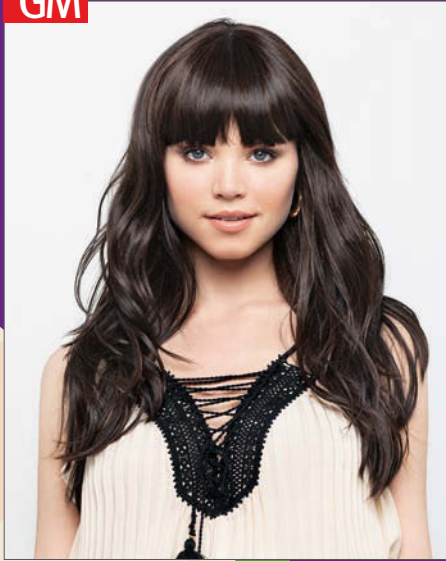

Peachy Keen **