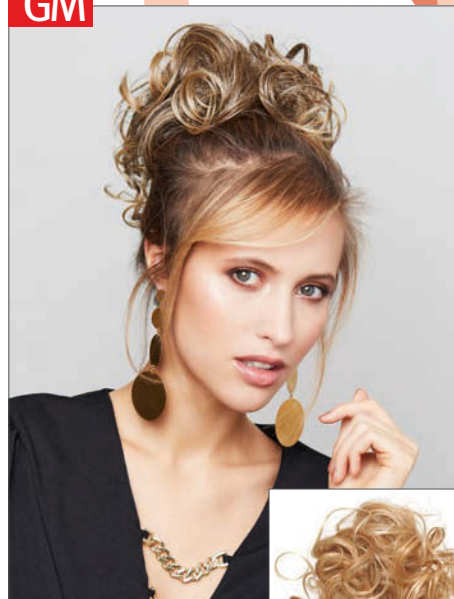

Light Tonic

Haarlänge/hair length: ca. 27 cm

L6, 637T, L8, LR12, 12/23B, **14/26**, LF1625 (Light Blond), L22 (Platinum Blond), L25 (Gold Blond), 27/29/30*

GM