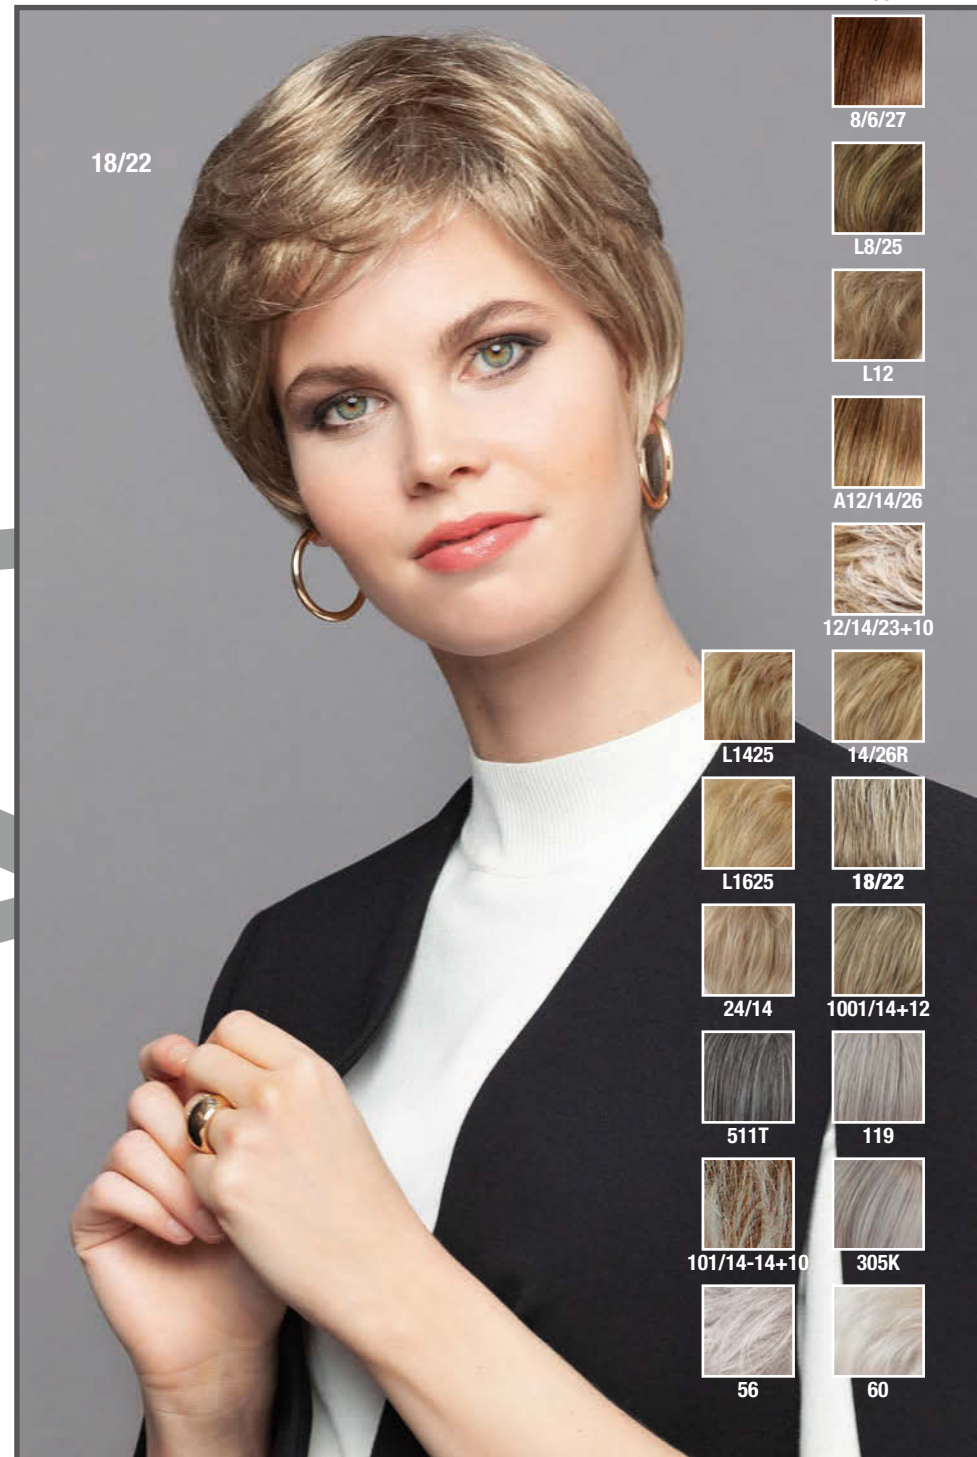

Star Lace *****+LF (Größe/Size: ca. 51 cm)

4/6

18/22

8/6/27

L8/25

L12

A12/14/26

12/14/23+10

L1425

14/26R

L1625

18/22

24/14

1001/14+12

511T

119

101/14-14+10

305K

56

60