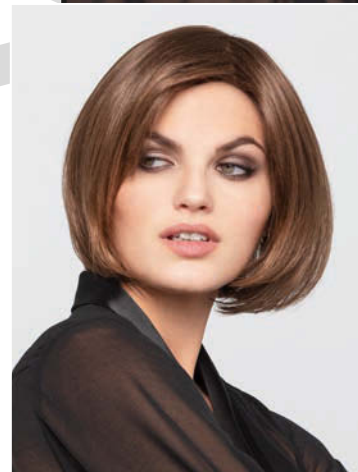

22/15H

23/20

25/23-14+12

33/29/27+6

6+10%grey

305K

60

MH