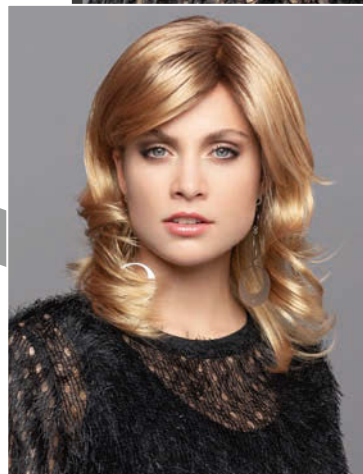

8/26R

Effect Lace ***+LF

*Solange Vorrat reicht!/While stocks last!

1B

8/234

8/26R

830/31/20

33/30HL

Select Lace ***+LF

1B, 4/6, 637T, 8/234, **830/27/6**, 8/30/26CS*, 830/31/20*, 23/20-20+14, 23R-Root, 26/25+14*, 263HL, 33/29/27+6, 33/130/2, 33/30HL*

Select Maxi Lace ***+LF

ca. 15 cm länger/longer (ab/from April 2020)

Select Ultra Maxi Lace ***+LF

ca. 10 cm länger/longer als Select Maxi Lace (ab/from April 2020)

1B, 4/6, 27/4-4, 8/6/27, 12/14/26+12, 14/88+8, 14/26+12, 26/23+12, 33/29/27+6, Latest Orange Red

1B

4/6

27/4-4

637T

8/6/27

830/27/6

830/31/20

830/31/20

8/30/26CS

8/234

12/14/26+12

14/88+8

14/26+12

23/20-20+14

263HL

26/23+12

26/25+14

23R-Root

33/130/2

33/30HL

33/29/27+6

Latest Orange Red