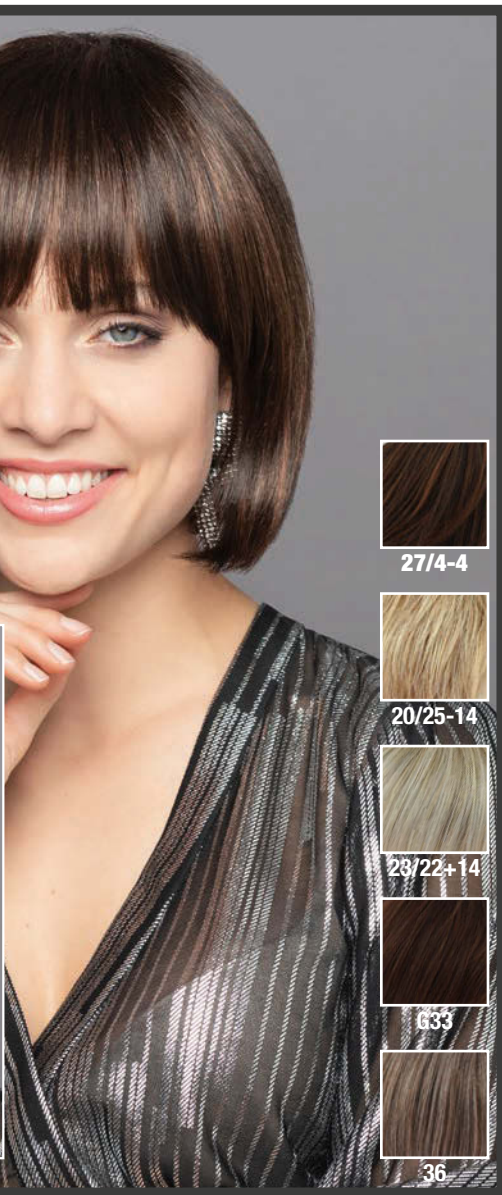

Platinum Blond

33C/135

38

305K

60

MH

27/4-4

27/4-4